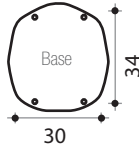

**COBRA** 32 L

Solar shower 32L  
with foot rinse  
Material : HDPE\*  
Height : 222cm  
Fixing git included  
2 years warranty  
Available in 5 shades

Green DS-C720VE    Anthracite DS-C720NO    Pink DS-C720RS    Purple DS-C720VO    Blue DS-C720BL